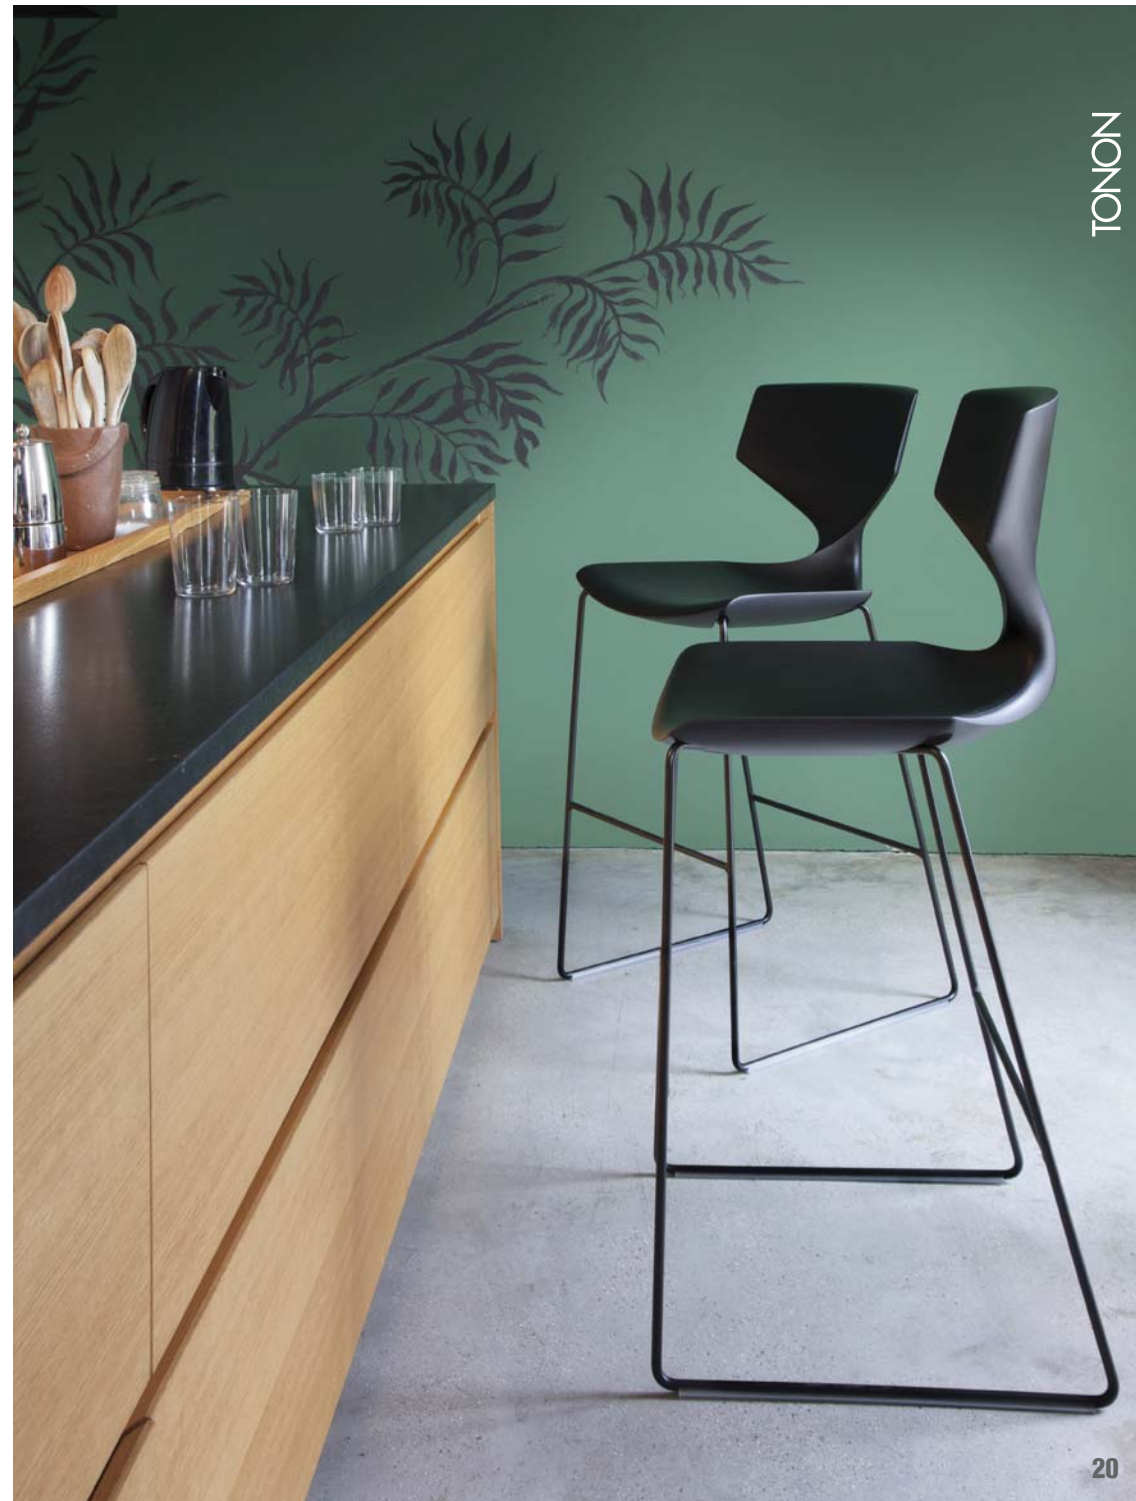

matt chrome steel

F047 matt chromed steel

 360° swivel mechanism without memory return

quo_910
stool collection

910.41
910.42

		h	b	h	h	h	h	Kg	☐	CBM
910.41	Sgabello Stoolbar	113	57	44	55	77	-	11.5	x1	0.530
910.42	Sgabello Stoolbar	101	57	44	55	65	-	11	x1	0.530

technical info

shell in "soft touch light"

steel legs

901.41

901.45

901.46

		h	b	h	h	h	h	Kg	☒	CBM
901.41	Sgabello con colonna e piastra quadrata Barstool with central column and square base	98	50	41	50	78	-	24	x1	0.315
901.45	Sgabello con colonna e piastra quadrata Barstool with central column and square base	83 - 103	50	41	50	63 - 83	-	25	x1	0.315
901.46	Sgabello imbottito con base a slitta Upholstered counter stool and sled base	89	46	41	50	65	-	10	x1	0.315
901.47	Sgabello imbottito con base a slitta Upholstered counter stool and sled base	102	46	41	50	78	-	10	x1	0.315